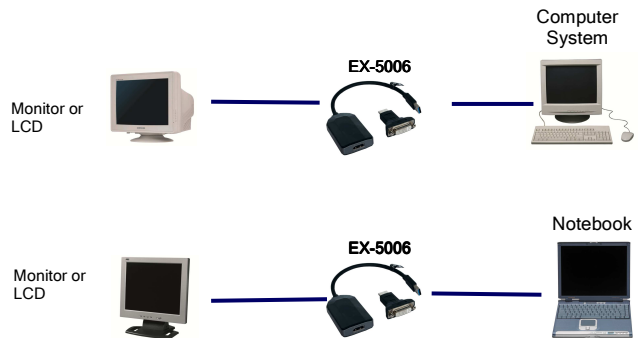

Anwendung / Application

USB 3.0 HDMI Display Adapter 2048 x 1152 Auflösung

USB 3.0 HDMI Display Adapter 2048 x 1152 Resolution

Beschreibung

Der EX-5006 USB 3.0 HDMI Adapter arbeitet wie eine externe Grafikkarte und erweitert Ihren Desktop PC oder Notebook mit einem weiteren Monitor, LCD oder Projektor. Dieser kann sowohl als zweiter Monitor mit gleichem Bildschirminhalt, oder auch als erweiterter Desktop benutzt werden. Mit der Technologie von USB 3.0 können Sie ohne Öffnen des PC's und Probleme mit Kompatibilität anderer VGA Karten Ihren Rechner mit einem weiteren Display erweitern. Mit der 1080P Video-Wiedergabe über die HDMI und USB 3.0 Super Speed Schnittstelle wird die Video-Unterhaltung ein Genuss.

Description

The EX-5006 USB 3.0 HDMI Adapter works as an external video card and enables you to connect any monitor, LCD or projector to your PC or Notebook. You can use it as an extended desktop or as a larger/different display from your main screen. By using USB 3.0 technology, there is no need to open the computer or struggle with compatibility issues related to a second VGA card. You can experience 1080P video playback through the HDMI interface and Super Speed USB 3.0 for both work and entertainment.

Merkmale

- Für den Anschluss eines Monitors oder LCD über den USB 3.0 oder 2.0 Port
- LED Anzeige: Grün = USB 3.0 Anschluss / Rot = USB 2.0 Anschluss
- Unterstützt eine Auflösung bis 2048 x 1152 @32bit
- Unterstützt Digital Video Output Ausgang - HDMI
- Integrierte 2 Kanal Stereo 48KHz Audio
- USB Plug and Play Verbindung nach der Software Installation
- Unterstützt Multi-Display, bis zu sechs Adapter für Office Applikationen
- Unterstützt 1080P Video Playback
- Arbeitet als Erster, Erweiterter oder Gespiegelter Anzeige Modus
- Stromversorgung vom USB-BUS (Bus-Power)