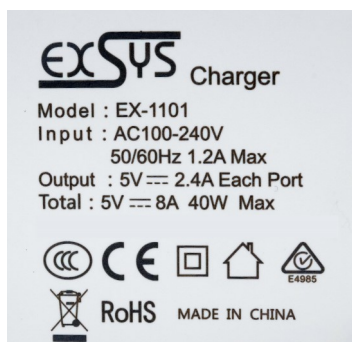

Specifiche

Specification

Connettori:	5 x A-Femmina 1 x cavo Alimentazione	Connectors:	5 x A-female connector 1 x Power cord
Temperatura d'esercizio :	Da 0°C fino a +55°C Celsius	Operating temperature :	32°F up to 131°F Fahrenheit
Temp.ra di conservazione:	da -20°C fino a +85°C Celsius	Storage temperature:	-20°F up to 167°F Fahrenheit
Umidità Relativa:	da 5% fino a 95%	Rel. Humidity:	5% to 95%
Corrente :	5V / 8.0A	Current Supply:	5V / 8.0A
Consumo energia:	0.5 Watt	Power consumption:	0.5 Watt
Dimensione:	128.00 x 98.00 x 57.00 mm	Size:	128.00 x 98.00 x 57.00 mm
Peso:	600 g	Weight:	600g
EAN:	4718359011016	EAN:	4718359011016
Paese d'origine:	Cina	Country of origin:	China
Contenuto confezione:	EX-1101, Cavo alimentazione universale 1.5m. anuale	Packaging contents:	EX-1101, Power cord 1.5 meter, Manual

Foto/ Picture

Accessori / Accessories

EX-K1403	Cavo di ricarica Lightning USB 3-in1 intrecciato in nylon (argento)